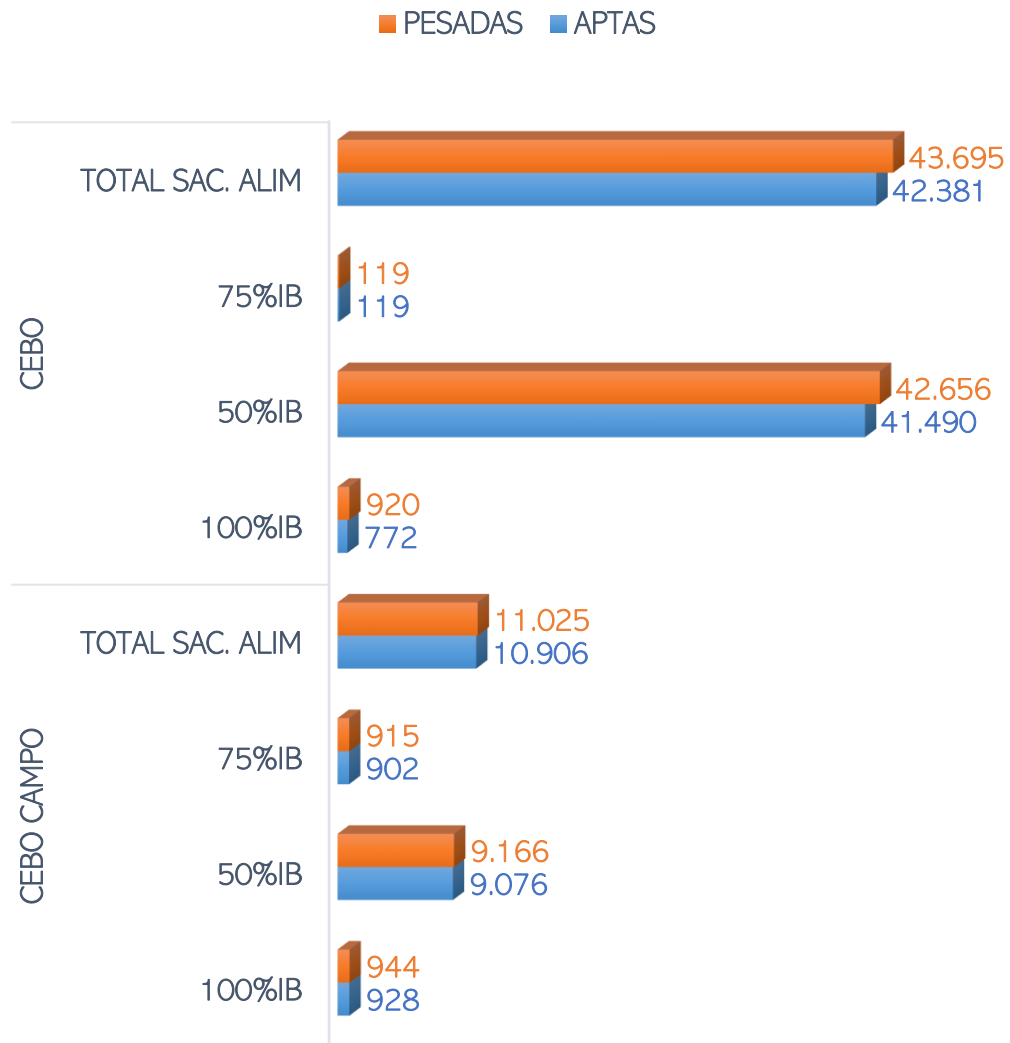

SACRIFICIOS Y CANALES APTAS. ALIMENTACIÓN Y TIPO GENÉTICO
 SEMANA 19-09 A 25-09-2022

TOTAL SACRIFICIOS SEMANA: 54.720

PESO MEDIO (Kg.) DE CANALES APTAS POR ALIMENTACIÓN Y TIPO GENÉTICO
 Y PMCA / ALIMENTACIÓN

PMCA: PESO MEDIO CANAL APTA