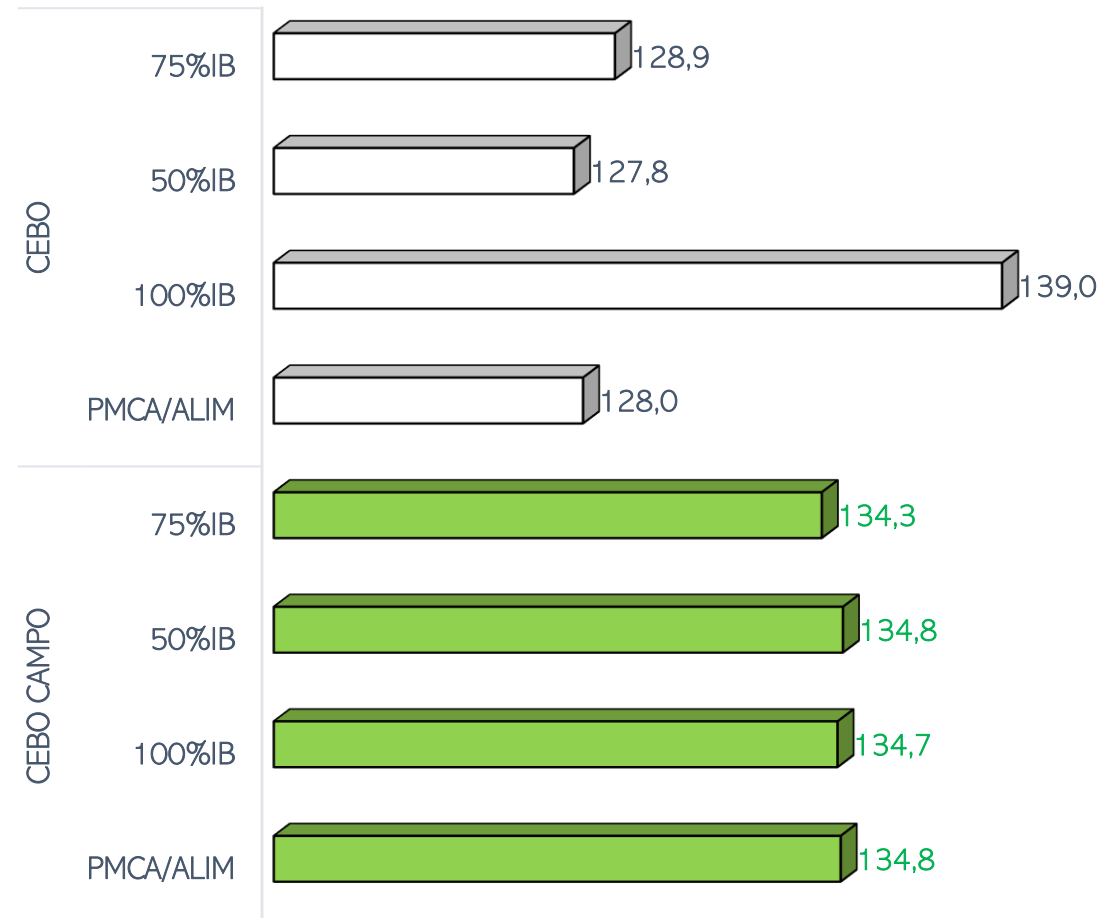

SACRIFICIOS Y CANALES APTAS. ALIMENTACIÓN Y TIPO GENÉTICO
 SEMANA 19-09 A 25-09-2022

TOTAL SACRIFICIOS SEMANA: 54.720

PESO MEDIO (Kg.) DE CANALES APTAS POR ALIMENTACIÓN Y TIPO GENÉTICO
 Y PMCA / ALIMENTACIÓN

PMCA: PESO MEDIO CANAL APTA